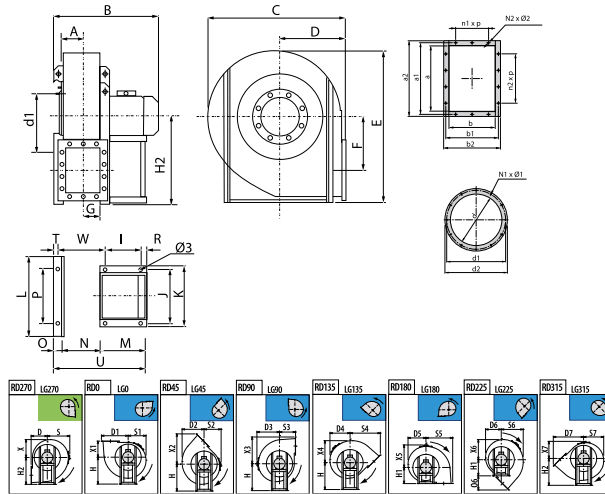

Model	A	B	C	D	D1	D2	D3	D4	D5
MBRU 711 T2 55kW	221	880	1189	500	835	719	690	662	565
MBRU 712 T2 75kW	221	880	1189	500	835	719	690	662	565
MBRU 713 T4 5,5kW	221	880	1189	500	835	719	690	662	565
MBRU 714 T4 7,5kW	221	920	1189	500	835	719	690	662	565
MBRU 801 T2 90kW	246	1353	1342	560	929	811	782	749	641
MBRU 802 T2 110kW	246	1565	1342	560	929	811	782	749	641
MBRU 803 T4 11kW	246	1011	1342	560	929	811	782	749	641
MBRU 804 T4 15kW	246	1011	1342	560	929	811	782	749	641
MBRU 805 T6 4kW	246	906	1342	560	929	811	782	749	641
MBRU 901 T4 18,5kW	277	1146	1500	630	1038	905	870	835	721
MBRU 902 T4 30kW	277	1254	1500	630	1038	905	870	835	721
MBRU 903 T6 7,5kW	277	1065	1500	630	1038	905	870	835	721
MBRU 1001 T4 37kW	308	1318	1686	710	1171	1015	976	936	814
MBRU 1002 T4 45kW	308	1378	1686	710	1171	1015	976	936	814
MBRU 1003 T6 11kW	308	1147	1686	710	1171	1015	976	936	814
MBRU 1004 T6 15kW	308	1279	1686	710	1171	1015	976	936	814
MBRU 1121 T4 55kW	350	1555	1884	800	1309	1133	1084	1037	932
MBRU 1122 T4 75kW	350	1555	1884	800	1309	1133	1084	1037	932
MBRU 1123 T6 18,5kW	350	1405	1884	800	1309	1133	1084	1037	932
MBRU 1124 T6 22kW	350	1405	1884	800	1309	1133	1084	1037	932
MBRU 1251 T4 110kW	388	1847	2114	900	1464	1270	1214	1163	1048
MBRU 1252 T4 132kW	388	1847	2114	900	1464	1270	1214	1163	1048
MBRU 1253 T6 30kW	388	1524	2114	900	1464	1270	1214	1163	1048
MBRU 1254 T6 37kW	388	1632	2114	900	1464	1270	1214	1163	1048
MBRU 1401 T4 200kW	430	1963	2325	1000	1635	1395	1325	1272	1145
MBRU 1402 T4 250kW	430	1963	2325	1000	1635	1395	1325	1272	1145
MBRU 1403 T6 45kW	430	1751	2325	1000	1635	1395	1325	1272	1145