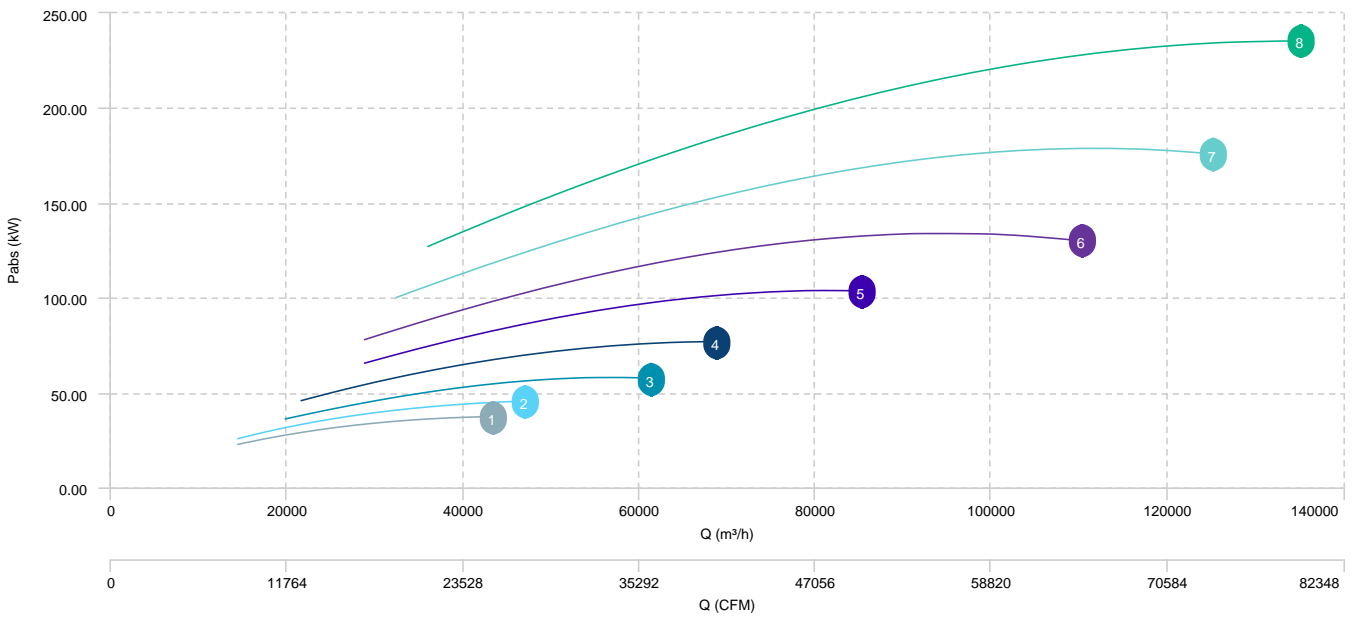

AIR FLOW - ABSORBED POWER

1	MBRU 502 T4 1,1kW	2	MBRU 563 T4 2,2kW	3	MBRU 633 T4 4kW	4	MBRU 713 T4 5,5kW
5	MBRU 714 T4 7,5kW	6	MBRU 803 T4 11kW	7	MBRU 804 T4 15kW	8	MBRU 901 T4 18,5kW
9	MBRU 902 T4 30kW						

AIR FLOW - PRESSURE

AIR FLOW - ABSORBED POWER

1	MBRU 1001 T4 37kW	2	MBRU 1002 T4 45kW	3	MBRU 1121 T4 55kW	4	MBRU 1122 T4 75kW
5	MBRU 1251 T4 110kW	6	MBRU 1252 T4 132kW	7	MBRU 1401 T4 200kW	8	MBRU 1402 T4 250kW

AIR FLOW - PRESSURE

AIR FLOW - ABSORBED POWER

1	MBRU 805 T6 4kW	2	MBRU 903 T6 7,5kW	3	MBRU 1003 T6 11kW	4	MBRU 1004 T6 15kW
5	MBRU 1123 T6 18,5kW	6	MBRU 1124 T6 22kW	7	MBRU 1253 T6 30kW	8	MBRU 1254 T6 37kW
9	MBRU 1403 T6 45kW	10	MBRU 1404 T6 75kW				