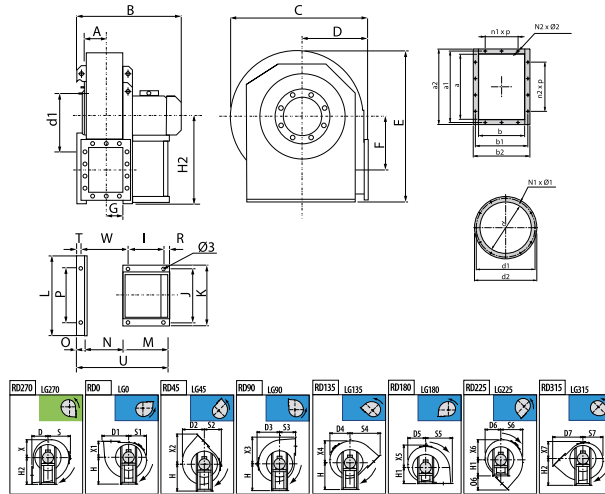

Model	A	B	C	D	D1	D2	D3	D4	D5
MBRU 561 T2 15kW	180	857	970	400	657	555	570	542	485
MBRU 562 T2 18,5kW	180	857	970	400	657	555	570	542	485
MBRU 563 T4 2,2kW	180	691	970	400	657	555	570	542	485
MBRU 631 T2 30kW	200	1086	1080	450	733	619	630	603	550
MBRU 632 T2 37kW	200	1086	1080	450	733	619	630	603	550
MBRU 633 T4 4kW	200	752	1080	450	733	619	630	603	550

Model	D6	D7	E	F	G	H	H1	H2	I
MBRU 561 T2 15kW	425	747	1155	390	165	670	400	670	337
MBRU 562 T2 18,5kW	425	747	1155	390	165	670	400	670	337
MBRU 563 T4 2,2kW	425	747	1155	390	165	670	400	670	197
MBRU 631 T2 30kW	476	836	1300	439	185	750	450	750	381
MBRU 632 T2 37kW	476	836	1300	439	185	750	450	750	381
MBRU 633 T4 4kW	476	836	1300	439	185	750	450	750	197

Model	J	K	L	M	N1xØ1	N2xØ2	O	O6	P
MBRU 561 T2 15kW	395	440	692	436	Nº12 M8x25	14x12	53	347	632
MBRU 562 T2 18,5kW	395	440	692	436	Nº12 M8x25	14x12	53	347	632
MBRU 563 T4 2,2kW	289	324	692	276	Nº12 M8x25	14x12	53	347	632
MBRU 631 T2 30kW	506	568	762	500	Nº12 M8x25	14x12	53	386	702
MBRU 632 T2 37kW	506	568	762	500	Nº12 M8x25	14x12	53	386	702
MBRU 633 T4 4kW	289	324	762	276	Nº12 M8x25	14x12	53	386	702