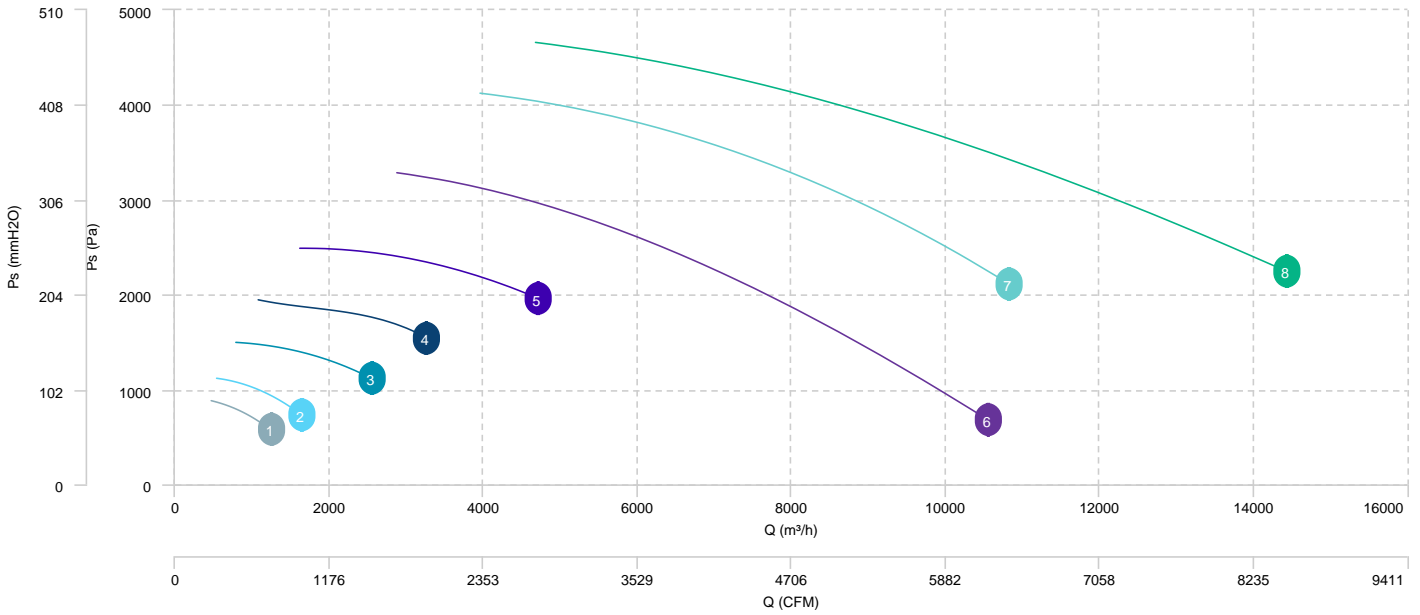

Model	d	d1	d2	n1xp	n2xp	Ø3
MBRU 1404 T6 75kW	1130	1200	1250	3x200	5x200	24

Wiring diagram

DIAGRAM N° 1

230/400V

400/690V

CHARACTERISTIC CURVE

1	MBRU 250 T2 0,37kW	2	MBRU 280 T2 0,55kW	3	MBRU 310 T2 1,1kW	4	MBRU 350 T2 2,2kW
5	MBRU 400 T2 4kW	6	MBRU 450 T2 7,5kW	7	MBRU 501 T2 11kW	8	MBRU 561 T2 15kW

AIR FLOW - PRESSURE

AIR FLOW - ABSORBED POWER

1	MBRU 562 T2 18,5kW	2	MBRU 631 T2 30kW	3	MBRU 632 T2 37kW	4	MBRU 711 T2 55kW
5	MBRU 712 T2 75kW	6	MBRU 801 T2 90kW	7	MBRU 802 T2 110kW		

AIR FLOW - PRESSURE