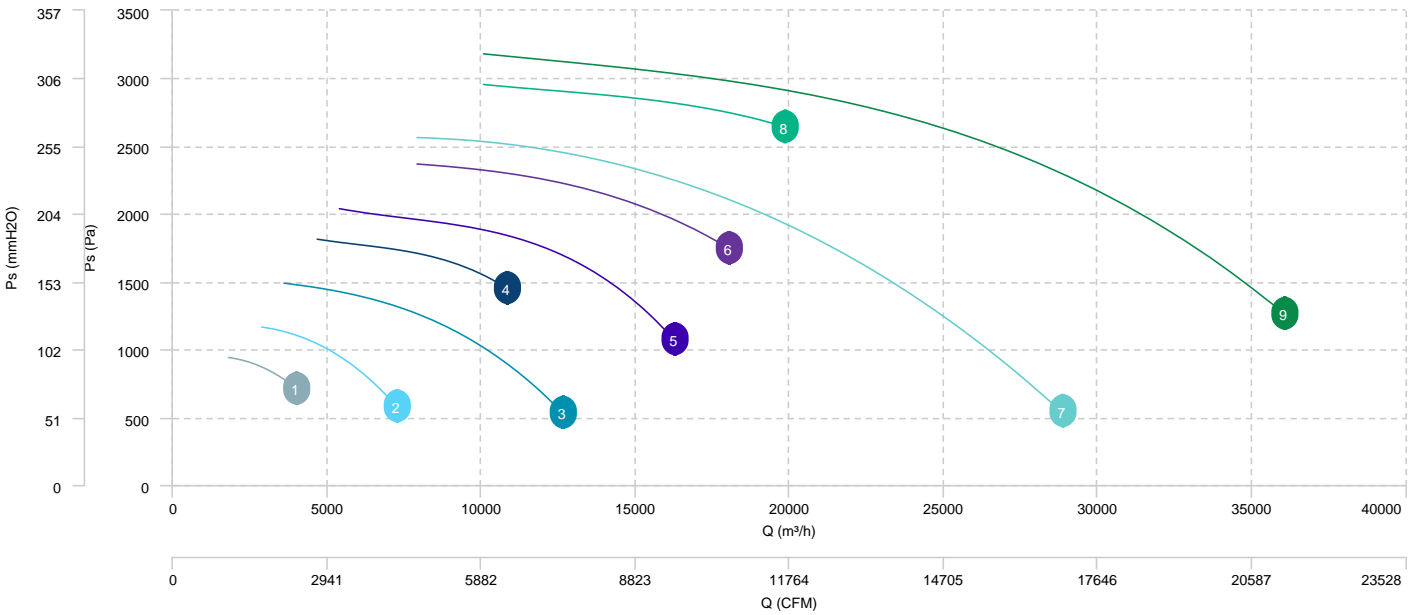

1	MBRU 502 T4 1,1kW	2	MBRU 563 T4 2,2kW	3	MBRU 633 T4 4kW	4	MBRU 713 T4 5,5kW
5	MBRU 714 T4 7,5kW	6	MBRU 803 T4 11kW	7	MBRU 804 T4 15kW	8	MBRU 901 T4 18,5kW
9	MBRU 902 T4 30kW						

AIR FLOW - PRESSURE