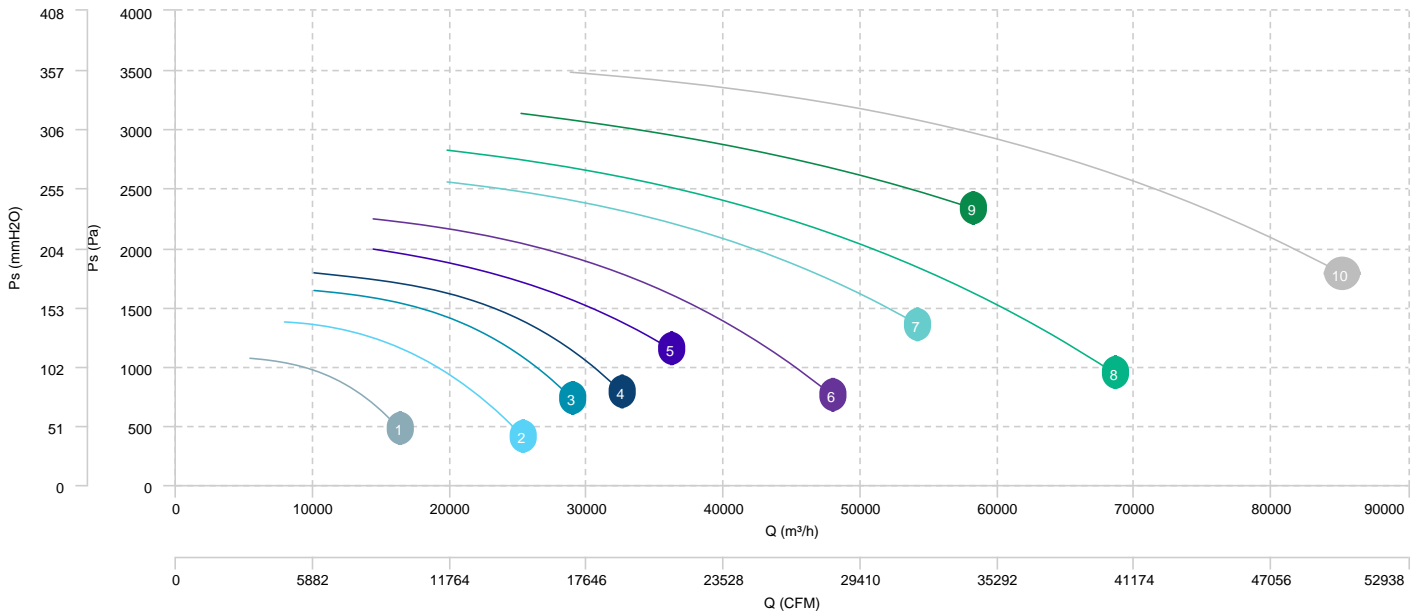

AIR FLOW - PRESSURE

AIR FLOW - ABSORBED POWER

1	MBRU 1001 T4 37kW	2	MBRU 1002 T4 45kW	3	MBRU 1121 T4 55kW	4	MBRU 1122 T4 75kW
5	MBRU 1251 T4 110kW	6	MBRU 1252 T4 132kW	7	MBRU 1401 T4 200kW	8	MBRU 1402 T4 250kW

AIR FLOW - PRESSURE

AIR FLOW - ABSORBED POWER

1	MBRU 805 T6 4kW	2	MBRU 903 T6 7,5kW	3	MBRU 1003 T6 11kW	4	MBRU 1004 T6 15kW
5	MBRU 1123 T6 18,5kW	6	MBRU 1124 T6 22kW	7	MBRU 1253 T6 30kW	8	MBRU 1254 T6 37kW
9	MBRU 1403 T6 45kW	10	MBRU 1404 T6 75kW				

AIR FLOW - PRESSURE

AIR FLOW - ABSORBED POWER

Sound data

Sound / 2 poles

Sound power Lw dB (A)										
Model		63 Hz	125 Hz	250 Hz	500 Hz	1000 Hz	2000 Hz	4000 Hz	8000 Hz	Total
MBRU 250 T2 0,37kW	Inlet	47	59	66	70	71	66	60	57	75
MBRU 280 T2 0,55kW	Inlet	49	61	67	71	72	68	61	58	76
MBRU 310 T2 1,1kW	Inlet	50	62	68	72	73	69	62	59	77
MBRU 350 T2 2,2kW	Inlet	53	65	71	75	76	71	65	62	80
MBRU 400 T2 4kW	Inlet	56	68	74	78	79	75	68	65	83
MBRU 450 T2 7,5kW	Inlet	61	73	79	83	84	80	73	70	88
MBRU 501 T2 11kW	Inlet	61	73	79	83	84	80	73	70	88
MBRU 561 T2 15kW	Inlet	64	76	82	86	87	82	76	73	91
MBRU 562 T2 18,5kW	Inlet	62	74	80	84	85	81	74	71	90
MBRU 631 T2 30kW	Inlet	69	81	88	92	93	88	81	78	97
MBRU 632 T2 37kW	Inlet	69	81	87	91	92	88	81	78	96
MBRU 711 T2 55kW	Inlet	69	81	88	92	93	88	82	79	97
MBRU 712 T2 75kW	Inlet	71	83	90	94	95	90	84	81	99
MBRU 801 T2 90kW	Inlet	70	82	88	92	93	89	82	79	97
MBRU 802 T2 110kW	Inlet	73	85	92	96	97	92	86	83	101