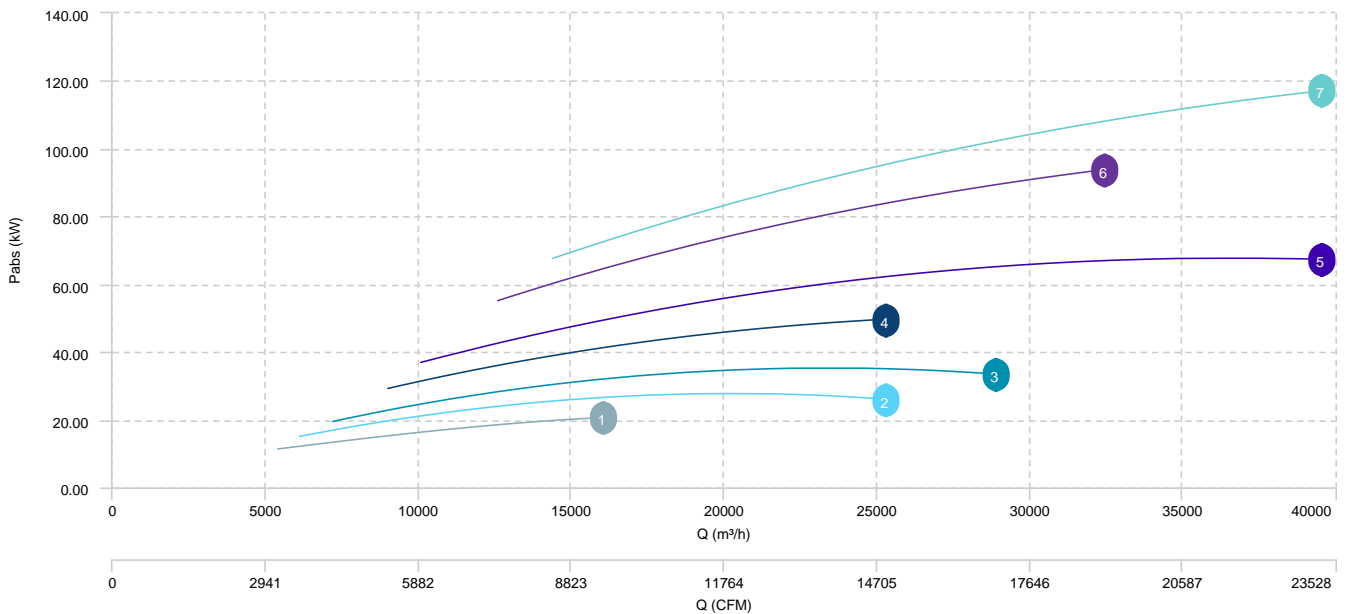

AIR FLOW - PRESSURE

AIR FLOW - ABSORBED POWER

1	MBRU 562 T2 18,5kW	2	MBRU 631 T2 30kW	3	MBRU 632 T2 37kW	4	MBRU 711 T2 55kW
5	MBRU 712 T2 75kW	6	MBRU 801 T2 90kW	7	MBRU 802 T2 110kW		

AIR FLOW - PRESSURE

AIR FLOW - ABSORBED POWER

1	MBRU 502 T4 1,1kW	2	MBRU 563 T4 2,2kW	3	MBRU 633 T4 4kW	4	MBRU 713 T4 5,5kW
5	MBRU 714 T4 7,5kW	6	MBRU 803 T4 11kW	7	MBRU 804 T4 15kW	8	MBRU 901 T4 18,5kW
9	MBRU 902 T4 30kW						