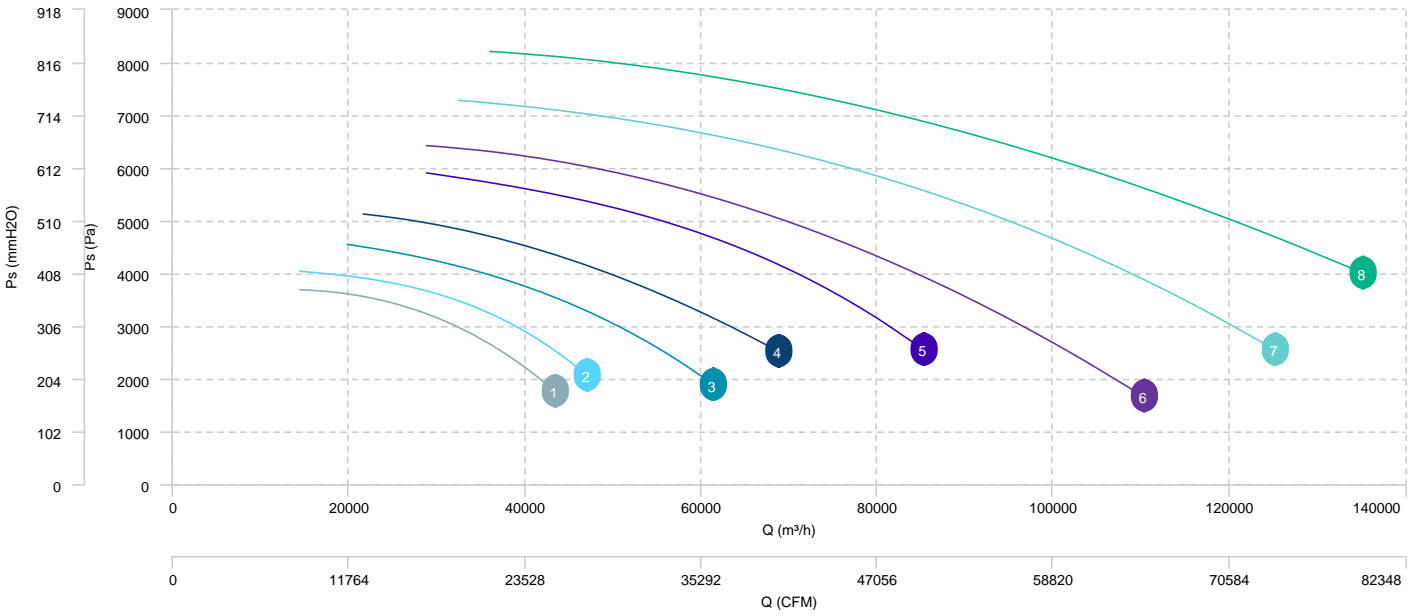

AIR FLOW - ABSORBED POWER

1	MBRU 502 T4 1,1kW	2	MBRU 563 T4 2,2kW	3	MBRU 633 T4 4kW	4	MBRU 713 T4 5,5kW
5	MBRU 714 T4 7,5kW	6	MBRU 803 T4 11kW	7	MBRU 804 T4 15kW	8	MBRU 901 T4 18,5kW
9	MBRU 902 T4 30kW						

AIR FLOW - PRESSURE

AIR FLOW - ABSORBED POWER

1	MBRU 1001 T4 37kW	2	MBRU 1002 T4 45kW	3	MBRU 1121 T4 55kW	4	MBRU 1122 T4 75kW
5	MBRU 1251 T4 110kW	6	MBRU 1252 T4 132kW	7	MBRU 1401 T4 200kW	8	MBRU 1402 T4 250kW

AIR FLOW - PRESSURE

AIR FLOW - ABSORBED POWER

1	MBRU 805 T6 4kW	2	MBRU 903 T6 7,5kW	3	MBRU 1003 T6 11kW	4	MBRU 1004 T6 15kW
5	MBRU 1123 T6 18,5kW	6	MBRU 1124 T6 22kW	7	MBRU 1253 T6 30kW	8	MBRU 1254 T6 37kW
9	MBRU 1403 T6 45kW	10	MBRU 1404 T6 75kW				