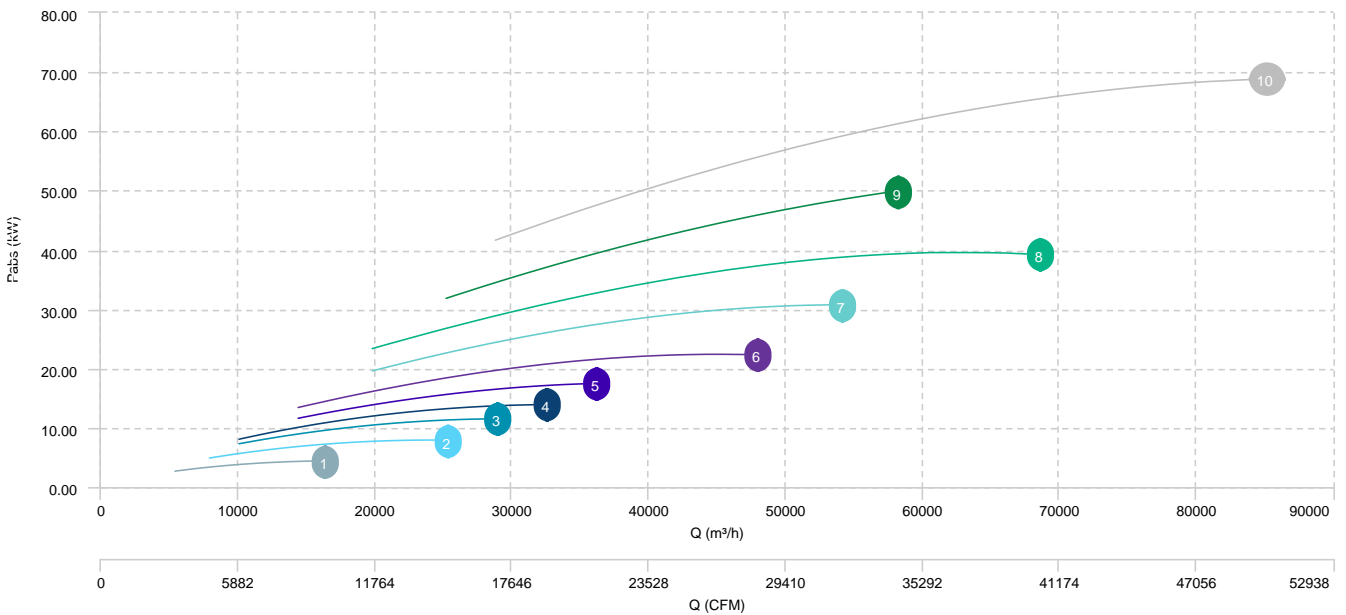

AIR FLOW - PRESSURE

AIR FLOW - ABSORBED POWER

1	MBRU 1001 T4 37kW	2	MBRU 1002 T4 45kW	3	MBRU 1121 T4 55kW	4	MBRU 1122 T4 75kW
5	MBRU 1251 T4 110kW	6	MBRU 1252 T4 132kW	7	MBRU 1401 T4 200kW	8	MBRU 1402 T4 250kW

AIR FLOW - PRESSURE

AIR FLOW - ABSORBED POWER

1	MBRU 805 T6 4kW	2	MBRU 903 T6 7,5kW	3	MBRU 1003 T6 11kW	4	MBRU 1004 T6 15kW
5	MBRU 1123 T6 18,5kW	6	MBRU 1124 T6 22kW	7	MBRU 1253 T6 30kW	8	MBRU 1254 T6 37kW
9	MBRU 1403 T6 45kW	10	MBRU 1404 T6 75kW				

AIR FLOW - PRESSURE

AIR FLOW - ABSORBED POWER

Sound data

Sound / 2 poles

Sound power Lw dB (A)										
Model		63 Hz	125 Hz	250 Hz	500 Hz	1000 Hz	2000 Hz	4000 Hz	8000 Hz	Total
MBRU 250 T2 0,37kW	Inlet	47	59	66	70	71	66	60	57	75
MBRU 280 T2 0,55kW	Inlet	49	61	67	71	72	68	61	58	76
MBRU 310 T2 1,1kW	Inlet	50	62	68	72	73	69	62	59	77
MBRU 350 T2 2,2kW	Inlet	53	65	71	75	76	71	65	62	80
MBRU 400 T2 4kW	Inlet	56	68	74	78	79	75	68	65	83
MBRU 450 T2 7,5kW	Inlet	61	73	79	83	84	80	73	70	88
MBRU 501 T2 11kW	Inlet	61	73	79	83	84	80	73	70	88
MBRU 561 T2 15kW	Inlet	64	76	82	86	87	82	76	73	91
MBRU 562 T2 18,5kW	Inlet	62	74	80	84	85	81	74	71	90
MBRU 631 T2 30kW	Inlet	69	81	88	92	93	88	81	78	97
MBRU 632 T2 37kW	Inlet	69	81	87	91	92	88	81	78	96
MBRU 711 T2 55kW	Inlet	69	81	88	92	93	88	82	79	97
MBRU 712 T2 75kW	Inlet	71	83	90	94	95	90	84	81	99
MBRU 801 T2 90kW	Inlet	70	82	88	92	93	89	82	79	97
MBRU 802 T2 110kW	Inlet	73	85	92	96	97	92	86	83	101