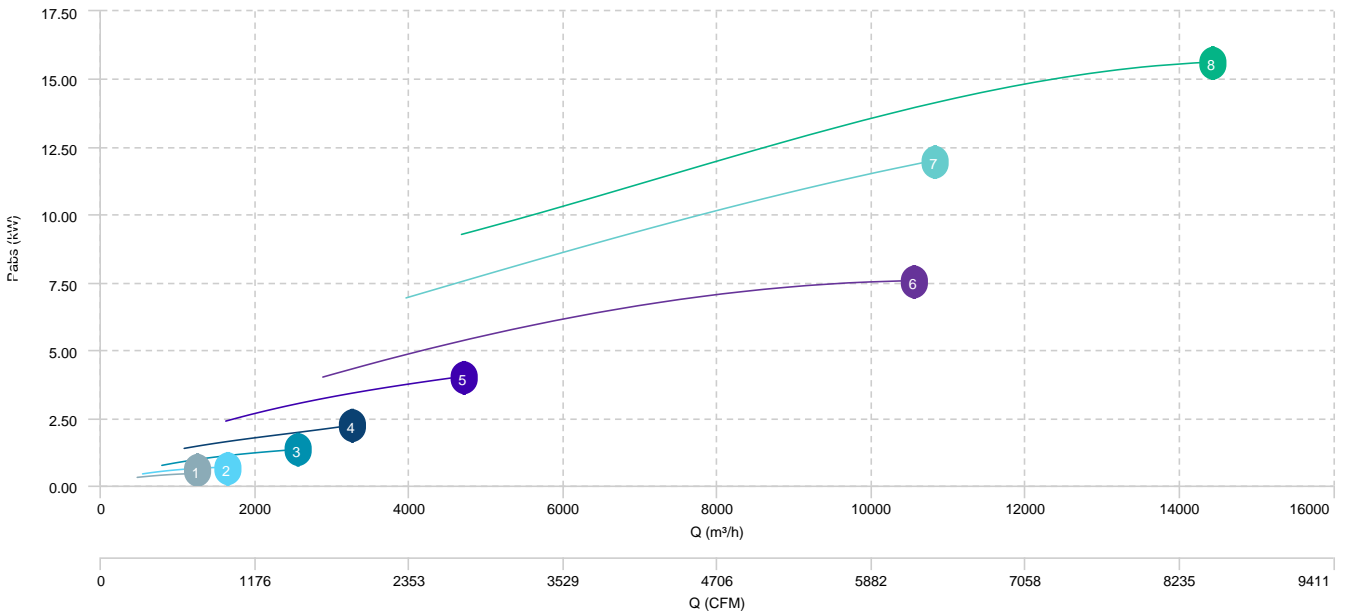

Model	d	d1	d2	n1xp	n2xp	Ø3
MBRU 1404 T6 75kW	1130	1200	1250	3x200	5x200	24

Wiring diagram

DIAGRAM N° 1

230/400V

400/690V

CHARACTERISTIC CURVE

1	MBRU 250 T2 0,37kW	2	MBRU 280 T2 0,55kW	3	MBRU 310 T2 1,1kW	4	MBRU 350 T2 2,2kW
5	MBRU 400 T2 4kW	6	MBRU 450 T2 7,5kW	7	MBRU 501 T2 11kW	8	MBRU 561 T2 15kW

AIR FLOW - PRESSURE

AIR FLOW - ABSORBED POWER

1	MBRU 562 T2 18,5kW	2	MBRU 631 T2 30kW	3	MBRU 632 T2 37kW	4	MBRU 711 T2 55kW
5	MBRU 712 T2 75kW	6	MBRU 801 T2 90kW	7	MBRU 802 T2 110kW		

AIR FLOW - PRESSURE