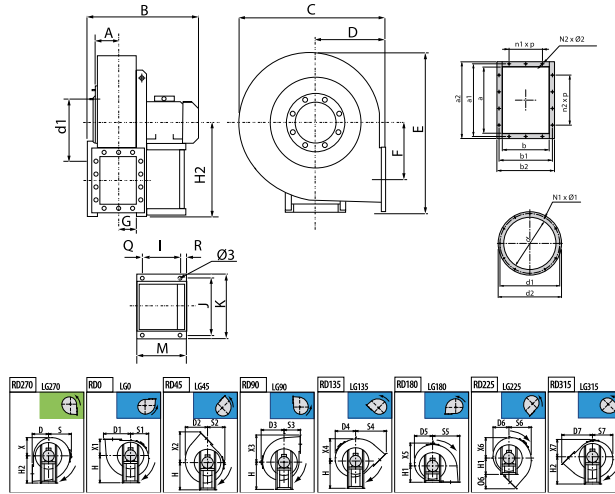

Notes:

** Total sound pressure level at the point of maximum flow measured in dB(A) in the suction measured in free field at a distance of 6m from the source

Dimensions

Model	A	B	C	D	D1	D2	D3	D4	D5
MBRU 250 T2 0,37kW	86	396	471	195	314	255	276	235	212
MBRU 280 T2 0,55kW	95	414	505	200	353	287	305	262	231
MBRU 310 T2 1,1kW	105	458	557	225	393	316	332	288	256
MBRU 350 T2 2,2kW	115	530	600	255	437	359	375	325	288
MBRU 400 T2 4kW	127	606	685	285	487	387	400	353	311
MBRU 450 T2 7,5kW	141	673	765	320	542	435	445	398	354
MBRU 501 T2 11kW	157	810	862	360	597	490	502	450	400
MBRU 502 T4 1,1kW	157	613	862	360	597	490	502	450	400