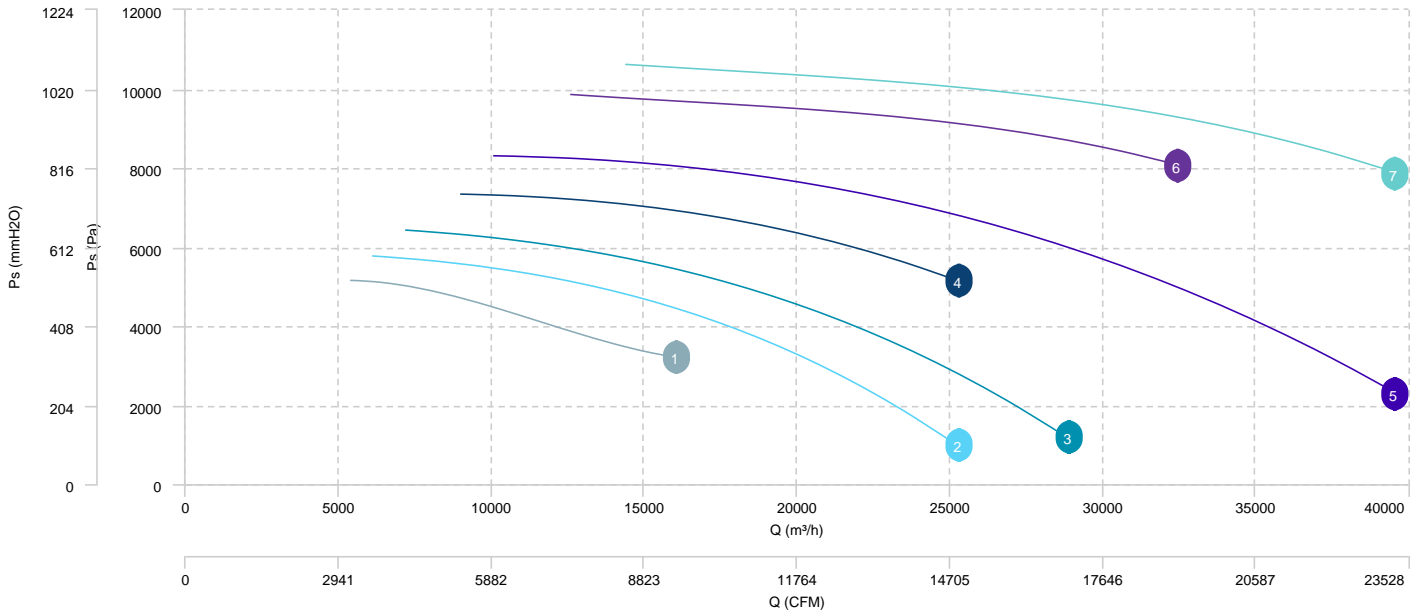

AIR FLOW - PRESSURE

AIR FLOW - ABSORBED POWER

1	MBRU 562 T2 18,5kW	2	MBRU 631 T2 30kW	3	MBRU 632 T2 37kW	4	MBRU 711 T2 55kW
5	MBRU 712 T2 75kW	6	MBRU 801 T2 90kW	7	MBRU 802 T2 110kW		

AIR FLOW - PRESSURE

AIR FLOW - ABSORBED POWER

1	MBRU 502 T4 1,1kW	2	MBRU 563 T4 2,2kW	3	MBRU 633 T4 4kW	4	MBRU 713 T4 5,5kW
5	MBRU 714 T4 7,5kW	6	MBRU 803 T4 11kW	7	MBRU 804 T4 15kW	8	MBRU 901 T4 18,5kW
9	MBRU 902 T4 30kW						