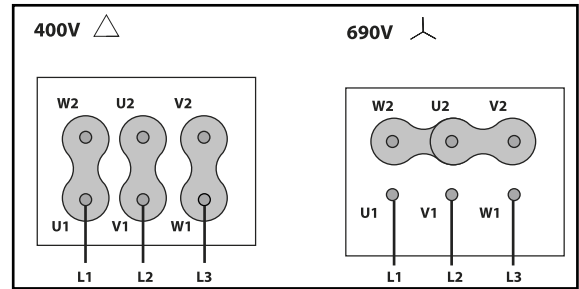

Model	d	d1	d2	n1xp	n2xp	Ø3
MBRU 1404 T6 75kW	1130	1200	1250	3x200	5x200	24

Wiring diagram

DIAGRAM N° 1

230/400V

400/690V

CHARACTERISTIC CURVE

1	MBRU 250 T2 0,37kW	2	MBRU 280 T2 0,55kW	3	MBRU 310 T2 1,1kW	4	MBRU 350 T2 2,2kW
5	MBRU 400 T2 4kW	6	MBRU 450 T2 7,5kW	7	MBRU 501 T2 11kW	8	MBRU 561 T2 15kW